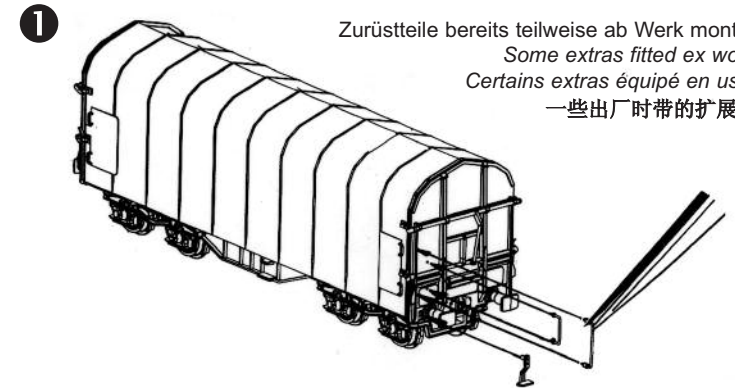

Note: Seules les pièces demandée sont disponibles pour ce modèle!

订购配件时请附上完整的配件号码。注：这个模型，只有以下配件可订购！

Schiebepanewagen Shimmns

Sliding Tarp Car

Wagon bâché à bogies

封口油布车

包装及说明书内包含重要信息, 请保留备用

ERSATZTEILE

Spare parts · Pièces détachées · Parti di ricambio

ET-Nr.:	Bezeichnung:	Description:	Désignation:	Descrizione:	PG*
54000-12	Kupplungsdeichsel mit Zugfeder (2 Stck.)	Clutch shaft w extension spring (2 pcs.)	Attelage avec ressort de traction (2 u.)	Porta gancio con molla di tensione (2 pz.)	9
54000-23	Drehgestell (2 Stck.)	Truck (2 pcs.)	Bogie (2 u.)	Carrello (2 pz.)	9
54000-47	4x Puffer eckig	4x Buffer	4x Tampon	4x Respingenti	7
54393-48	Drehstange / Ladeguthalter 1 / Ladeguthalter 2 / Ladeguthalter 3	Trick bar / Freight holder 1 / Freight holder 2 / Freight holder 3	Tige de rotation / Titulaire de marchandises 1 / Titulaire de marchandises 2 / Titulaire de marchandises 3	Rotante asta / Supporto Cargo 1 / Supporto Cargo 2 / Supporto Cargo 3	8
54393-49	2x Muldenabdeckung / Bremse	2x Cover for recess / Brake	2x Couvrir de la récréation / Frein	2x Copriletto / freno	8
54393-50	Handstange klein / Handstange groß / Trittstufe	Handrail small / Handrail long / Step	Rampe petit / Rampe long / Étape	Corrimano piccolo / Corrimano grande / Pedata	7
54000-121	2x Zugfeder	2x tension spring	2x Ressort	2x Molle di tensione	5
<p>ET aus unserem Standardprogramm Spare parts standard range Pièces détachées de notre gamme standard Pezzi di ricambio standard</p>					
56030	Kupplung PIN 72 (2 Stck.)	Coupling, PIN 72 (2 pcs.)	Attelage, PIN 72 (2 unités)	Ganci PIN72 completi (2 pezzi)	
56052	Radsatz PIN76 - DC (2 Stck.)	Wheelset PIN76 - DC (2 pcs.)	Essieux PIN76 - CC (2 unités)	Assali PIN76 - CC (2 pezzi)	
56061	Radsatz PIN89 - AC (2 Stck.)	Wheelset PIN89 - AC (2 unit)	Essieux PIN89 - CA (2 unités)	Assali PIN89 - CC (2 pezzi)	