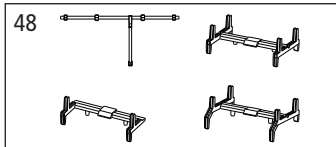

ERSATZTEILE

Spare parts · Pièces détachées · Parti di ricambio

Repuestos · 配件 · Reserveonderdelen · Запасные части

Bei Ersatzteilanforderung bitte immer die vollständige Ersatzteil-Nr. angeben.
Hinweis: Für dieses Modell sind nur die unten aufgeführten Ersatzteile erhältlich!

Please order the wanted spare part with the complete spare part item number.

Note: Only the spare parts listed below are available for this model!

Pour commander des pièces de rechange, ne pas oublier de donner le Numéro d'Article de la pièce demandée.

Note: Seules les pièces demandée sont disponibles pour ce modèle!

订购配件时请附上完整的配件号码。注：这个模型，只有以下配件可订购！