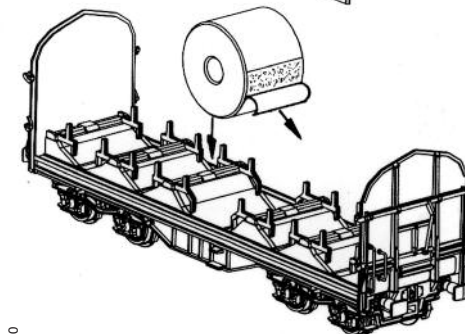

Note: Seules les pièces demandée sont disponibles pour ce modèle!

订购配件时请附上完整的配件号码。注：这个模型，只有以下配件可订购！

Schiebepanewagen Shimmns

Sliding Tarp Car

Wagon bâché à bogies

封口油布车

包装及说明书内包含重要信息, 请保留备用

ERSATZTEILE

Spare parts · Pièces détachées · Parti di ricambio

ET-Nr.:	Bezeichnung:	Description:	Désignation:	Descrizione:	PG*
54000-12	Kupplungsdeichsel mit Zugfeder (2 Stck.)	Clutch shaft w extension spring (2 pcs.)	Attelage avec ressort de traction (2 u.)	Porta gancio con molla di tensione (2 pz.)	9
54000-23	Drehgestell (2 Stck.)	Truck (2 pcs.)	Bogie (2 u.)	Carrello (2 pz.)	9
54000-47	4x Puffer eckig	4x Buffer	4x Tampon	4x Respingenti	7
54393-48	Drehstange / Ladeguthalter 1 / Ladeguthalter 2 / Ladeguthalter 3	Trick bar / Freight holder 1 / Freight holder 2 / Freight holder 3	Tige de rotation / Titulaire de marchandises 1 / Titulaire de marchandises 2 / Titulaire de marchandises 3	Rotante asta / Supporto Cargo 1 / Supporto Cargo 2 / Supporto Cargo 3	8
54393-49	2x Muldenabdeckung / Bremse	2x Cover for recess / Brake	2x Couvrir de la récréation / Frein	2x Copriletto / freno	8
54393-50	Handstange klein / Handstange groß / Trittstufe	Handrail small / Handrail long / Step	Rampe petit / Rampe long / Étape	Corrimano piccolo / Corrimano grande / Pedata	7
54000-121	2x Zugfeder	2x tension spring	2x Ressort	2x Molle di tensione	5
<p>ET aus unserem Standardprogramm Spare parts standard range Pièces détachées de notre gamme standard Pezzi di ricambio standard</p>					
56030	Kupplung PIN 72 (2 Stck.)	Coupling, PIN 72 (2 pcs.)	Attelage, PIN 72 (2 unités)	Ganci PIN72 completi (2 pezzi)	
56052	Radsatz PIN76 - DC (2 Stck.)	Wheelset PIN76 - DC (2 pcs.)	Essieux PIN76 - CC (2 unités)	Assali PIN76 - CC (2 pezzi)	
56061	Radsatz PIN89 - AC (2 Stck.)	Wheelset PIN89 - AC (2 unit)	Essieux PIN89 - CA (2 unités)	Assali PIN89 - CC (2 pezzi)	